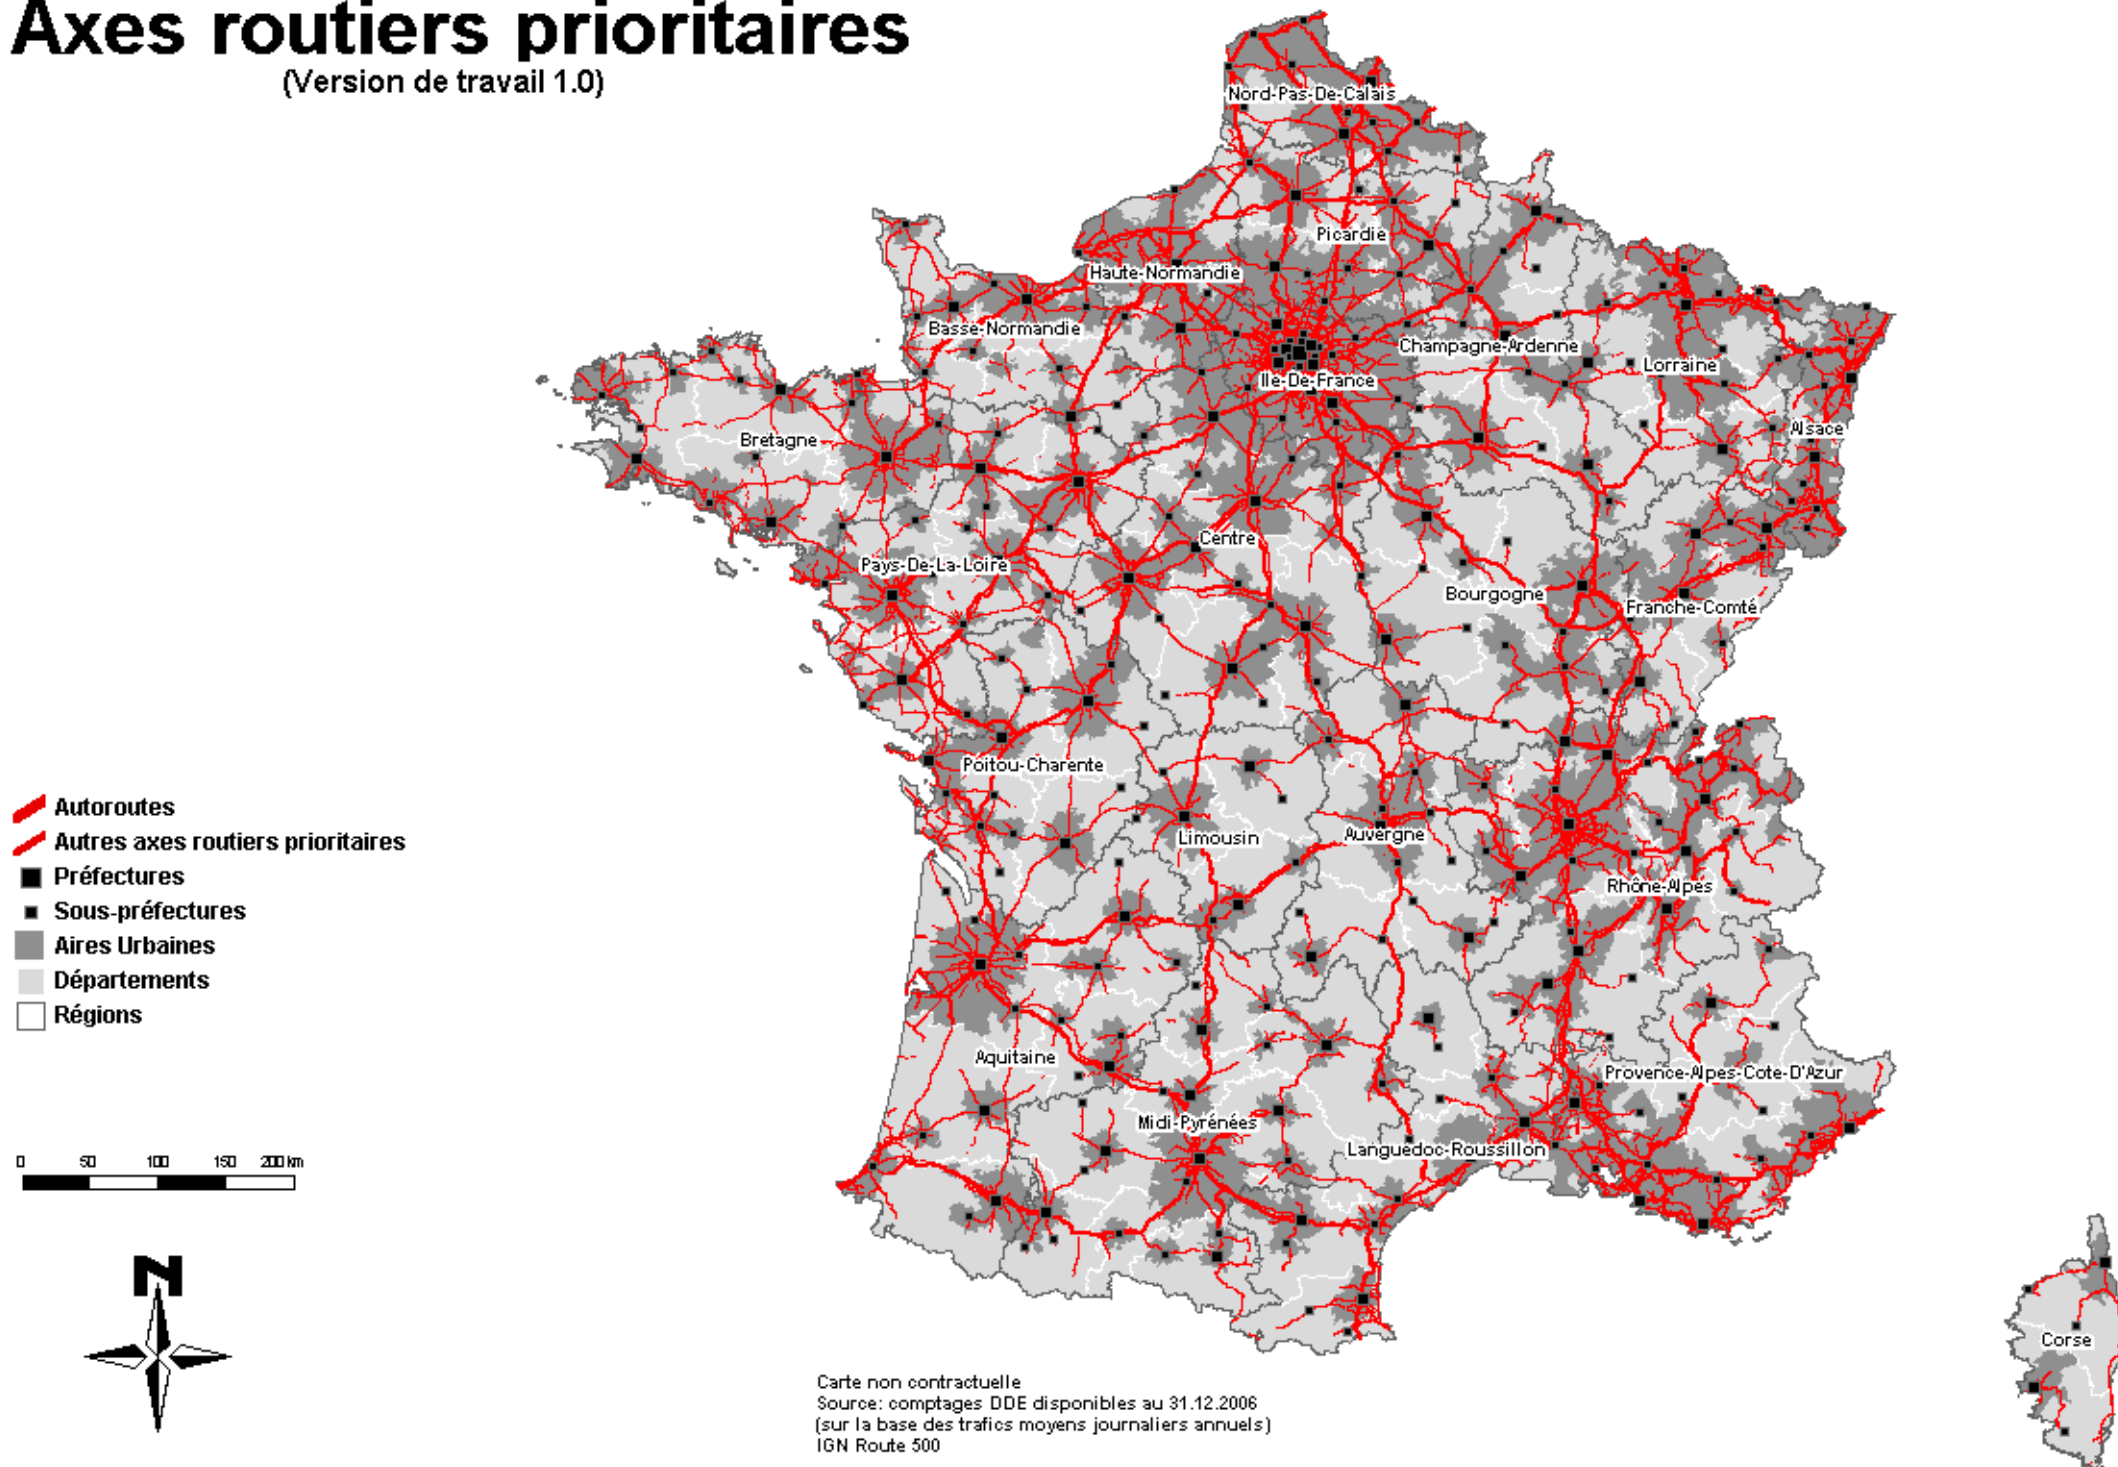

Axes routiers prioritaires

(Version de travail 1.0)

Carte non contractuelle
Source: comptages DDE disponibles au 31.12.2006
(sur la base des trafics moyens journaliers annuels)
IGN Route 500